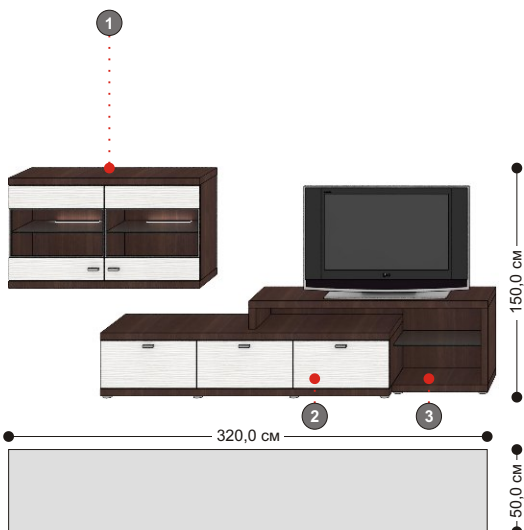

Фасад: Плиссе белый (тиснение)

СВЕТОВОЕ ОБОРУДОВАНИЕ ВХОДИТ В КОМПЛЕКТАЦИЮ

ПРЕДЛАГАЕМАЯ КОМПОЗИЦИЯ

Композиция со светом

INDEX **TM050.0**

Включает в себя:

- | | |
|-------------------|-------------------|
| 1- шкаф | 1x TM011.0 |
| 2- полка | 1x TM010.0 |
| 3- настенный шкаф | 1x TM035.0 |
| 4- тумба под ТВ | 1x TM004.0 |

ПРЕДЛАГАЕМАЯ КОМПОЗИЦИЯ

Композиция со светом

INDEX **TM051.0**

Включает в себя:

- | | |
|--------------------|-------------------|
| 1- настенный шкаф | 1x TM039.0 |
| 2- настенный шкаф | 1x TM039.1 |
| 3- тумба под ТВ | 1x TM004.0 |
| 4- полка для тумбы | 1x TM006.0 |

ПРЕДЛАГАЕМАЯ КОМПОЗИЦИЯ

Композиция со светом

INDEX **TM052.0**

Включает в себя:

- | | |
|--------------------|-------------------|
| 1- настенный шкаф | 1x TM035.0 |
| 2- тумба под ТВ | 1x TM004.0 |
| 3- полка для тумбы | 1x TM006.0 |

Корпус: Дуб Wenge

Фасад: Плиссе белый (тиснение)

СВЕТОВОЕ ОБОРУДОВАНИЕ ВХОДИТ В КОМПЛЕКТАЦИЮ

ТУМБА ПОД ТВ		ПОЛКА ДЛЯ ТУМБЫ ПОД ТВ		ШКАФ	
Оснащение: Выдвижные ящики	Ш 192,0 см В 41,4 см Г 50,0 см	Ш 160,0 см В 60,3 см Г 40,5 см	Ш 160,0 см В 60,3 см Г 40,5 см	Ш 106,0 см В 137,4 см Г 40,5 см	
* - в комплектацию входит внутренняя полка (тонированное стекло)					
Индекс	TM004.0	Индекс	TM006.0	Индекс	TM011.0