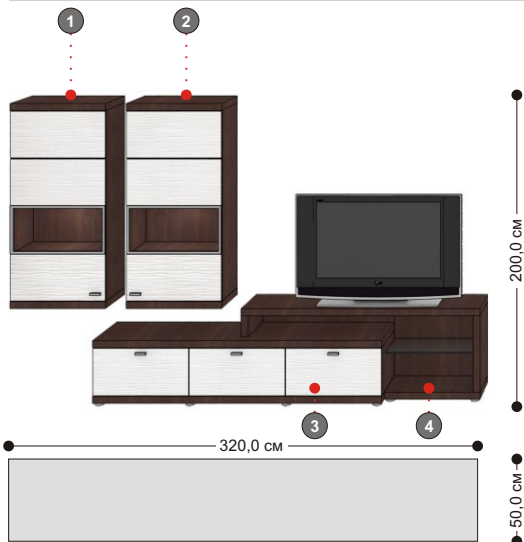

Фасад: Плиссе белый (тиснение)

СВЕТОВОЕ ОБОРУДОВАНИЕ ВХОДИТ В КОМПЛЕКТАЦИЮ

ПРЕДЛАГАЕМАЯ КОМПОЗИЦИЯ

Композиция со светом

INDEX **TM050.0**

Включает в себя:

- | | |
|-------------------|-------------------|
| 1- шкаф | 1x TM011.0 |
| 2- полка | 1x TM010.0 |
| 3- настенный шкаф | 1x TM035.0 |
| 4- тумба под ТВ | 1x TM004.0 |

ПРЕДЛАГАЕМАЯ КОМПОЗИЦИЯ

Композиция со светом

INDEX **TM051.0**

Включает в себя:

- | | |
|--------------------|-------------------|
| 1- настенный шкаф | 1x TM039.0 |
| 2- настенный шкаф | 1x TM039.1 |
| 3- тумба под ТВ | 1x TM004.0 |
| 4- полка для тумбы | 1x TM006.0 |

Корпус: Дуб Wenge

Фасад: Плиссе белый (тиснение)

СВЕТОВОЕ ОБОРУДОВАНИЕ ВХОДИТ В КОМПЛЕКТАЦИЮ

ТУМБА ПОД ТВ		ПОЛКА ДЛЯ ТУМБЫ ПОД ТВ		ШКАФ	
Оснащение: Выдвижные ящики	Ш 192,0 см В 41,4 см Г 50,0 см	Ш 160,0 см В 60,3 см Г 40,5 см	Ш 160,0 см В 60,3 см Г 40,5 см	Ш 106,0 см В 137,4 см Г 40,5 см	
* - в комплектацию входит внутренняя полка (тонированное стекло)					
Индекс	TM004.0	Индекс	TM006.0	Индекс	TM011.0

НАСТЕННЫЕ ШКАФЫ			СТОЛ ЖУРНАЛЬНЫЙ		
Оснащение: распашные двери, фасады со стеклом (тонированное)	Ш 128,0 см В 71,6 см Г 40,5 см	Ш 64,0 см В 135,6 см Г 40,5 см	Ш 64,0 см В 135,6 см Г 40,5 см	Ш 105,0 см В 46,4 см Г 70,0 см	
Индекс	TM035.0	Индекс	TM039.0	Индекс	TM041.0
			левое открывание двери		Материал столешницы: тонированное стекло
			правое открывание двери		