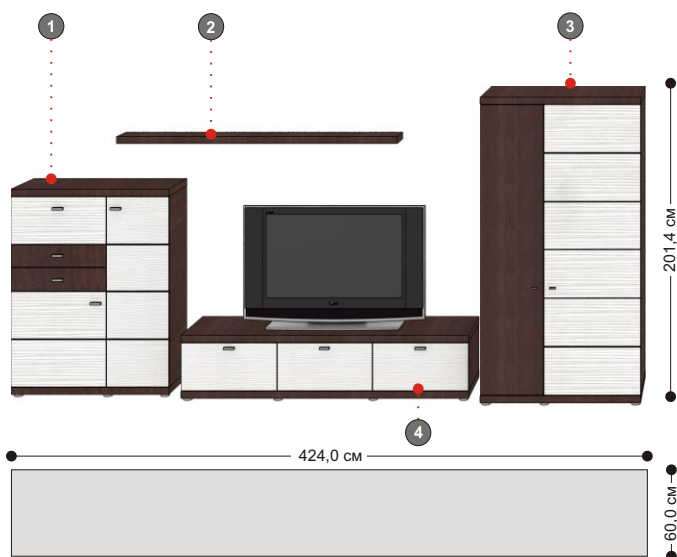

ПРЕДЛАГАЕМЫЕ КОМПОЗИЦИИ

Предлагаемые композиции были разработаны для Вас нашими дизайнерами.

СВЕТОВОЕ ОБОРУДОВАНИЕ ВХОДИТ В КОМПЛЕКТАЦИЮ

ПРЕДЛАГАЕМАЯ КОМПОЗИЦИЯ

Композиция без света

INDEX **TM053.0**

Включает в себя:

1- шкаф	1x TM011.0
2- полка	1x TM010.0
3- шкаф	1x TM018.0
4- тумба под ТВ	1x TM004.0