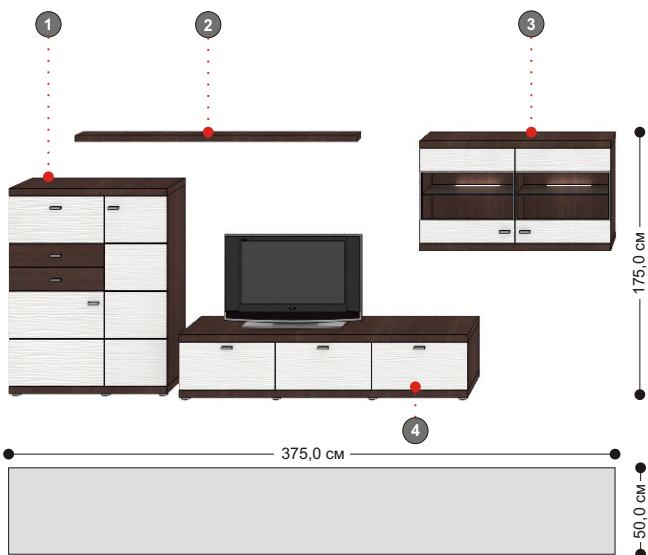

Фасад: Плиссе белый (тиснение)

СВЕТОВОЕ ОБОРУДОВАНИЕ ВХОДИТ В КОМПЛЕКТАЦИЮ

ПРЕДЛАГАЕМАЯ КОМПОЗИЦИЯ

Композиция со светом

INDEX **TM050.0**

Включает в себя:

- | | |
|-------------------|-------------------|
| 1- шкаф | 1x TM011.0 |
| 2- полка | 1x TM010.0 |
| 3- настенный шкаф | 1x TM035.0 |
| 4- тумба под ТВ | 1x TM004.0 |

ПРЕДЛАГАЕМАЯ КОМПОЗИЦИЯ

Композиция со светом

INDEX **TM051.0**

Включает в себя:

- | | |
|--------------------|-------------------|
| 1- настенный шкаф | 1x TM039.0 |
| 2- настенный шкаф | 1x TM039.1 |
| 3- тумба под ТВ | 1x TM004.0 |
| 4- полка для тумбы | 1x TM006.0 |

Корпус: Дуб Wenge

Фасад: Плиссе белый (тиснение)

СВЕТОВОЕ ОБОРУДОВАНИЕ ВХОДИТ В КОМПЛЕКТАЦИЮ

ТУМБА ПОД ТВ		ПОЛКА ДЛЯ ТУМБЫ ПОД ТВ		ШКАФ	
Оснащение: Выдвижные ящики	Ш 192,0 см В 41,4 см Г 50,0 см	Ш 160,0 см В 60,3 см Г 40,5 см	Ш 160,0 см В 60,3 см Г 40,5 см	Ш 106,0 см В 137,4 см Г 40,5 см	
* - в комплектацию входит внутренняя полка (тонированное стекло)					
Индекс	TM004.0	Индекс	TM006.0	Индекс	TM011.0

НАСТЕННЫЕ ШКАФЫ			СТОЛ ЖУРНАЛЬНЫЙ		
Оснащение: распашные двери, фасады со стеклом (тонированное)	Ш 128,0 см В 71,6 см Г 40,5 см	Ш 64,0 см В 135,6 см Г 40,5 см	Ш 64,0 см В 135,6 см Г 40,5 см	Ш 105,0 см В 46,4 см Г 70,0 см	
Индекс	TM035.0	Индекс	TM039.0	Индекс	TM041.0
			левое открывание двери		Материал столешницы: тонированное стекло
			правое открывание двери		