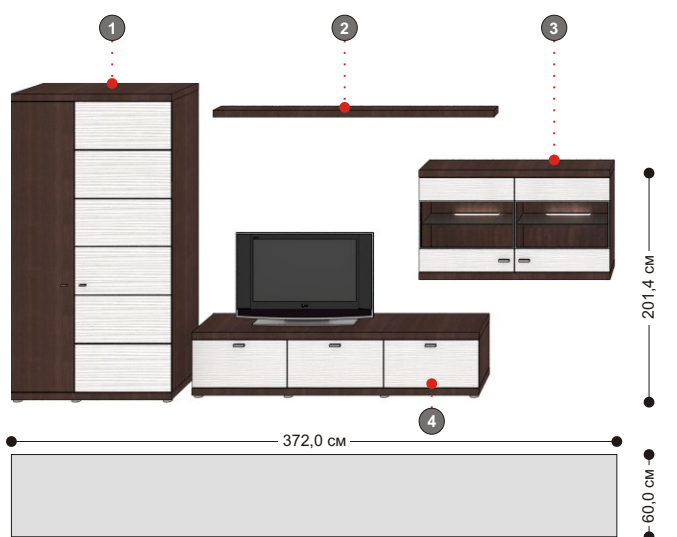

1- шкаф	1x TM011.0
2- полка	1x TM010.0
3- шкаф	1x TM018.0
4- тумба под ТВ	1x TM004.0

ПРЕДЛАГАЕМАЯ КОМПОЗИЦИЯ

Композиция со светом

INDEX **TM054.0**

Включает в себя:

1- настенный шкаф	1x TM039.0
2- настенный шкаф	1x TM039.1
3- шкаф	1x TM018.0
4- тумба под ТВ	1x TM004.0
5- полка для тумбы	1x TM006.0

ПРЕДЛАГАЕМАЯ КОМПОЗИЦИЯ

Композиция со светом

INDEX **TM055.0**

Включает в себя:

1- шкаф	1x TM018.0
2- полка	1x TM010.0
3- настенный шкаф	1x TM035.0
4- тумба под ТВ	1x TM004.0

ТУМБЫ / ШКАФЫ / ПОЛКИ

Выберите понравившиеся Вам элементы

Корпус: Дуб Wenge

Фасад: Плиссе белый (тиснение)

СВЕТОВОЕ ОБОРУДОВАНИЕ ВХОДИТ В КОМПЛЕКТАЦИЮ

ТУМБА ПОД ТВ		ПОЛКА ДЛЯ ТУМБЫ ПОД ТВ		ШКАФ	
Оснащение: Выдвижные ящики	Ш 192,0 см В 41,4 см Г 50,0 см	Ш 160,0 см В 60,3 см Г 40,5 см	Ш 160,0 см В 60,3 см Г 40,5 см	Ш 106,0 см В 137,4 см Г 40,5 см	
* - в комплектацию входит внутренняя полка (тонированное стекло)					
Индекс	TM004.0	Индекс	TM006.0	Индекс	TM011.0