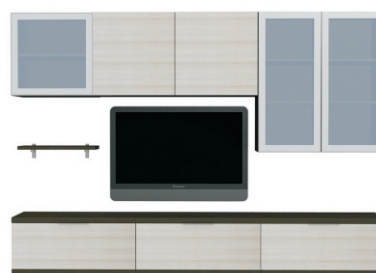

G325

- цоколь O93 -3шт.
- секция навесная с выдвигаемым ящиком SN903A1 -3шт
- топ T183-1шт
- топ T93-1шт
- секция навесная SN410G -2шт
- секция навесная SN606 -2шт
- секция навесная SN606G -1шт.
- полочка навесная PN62 -1шт